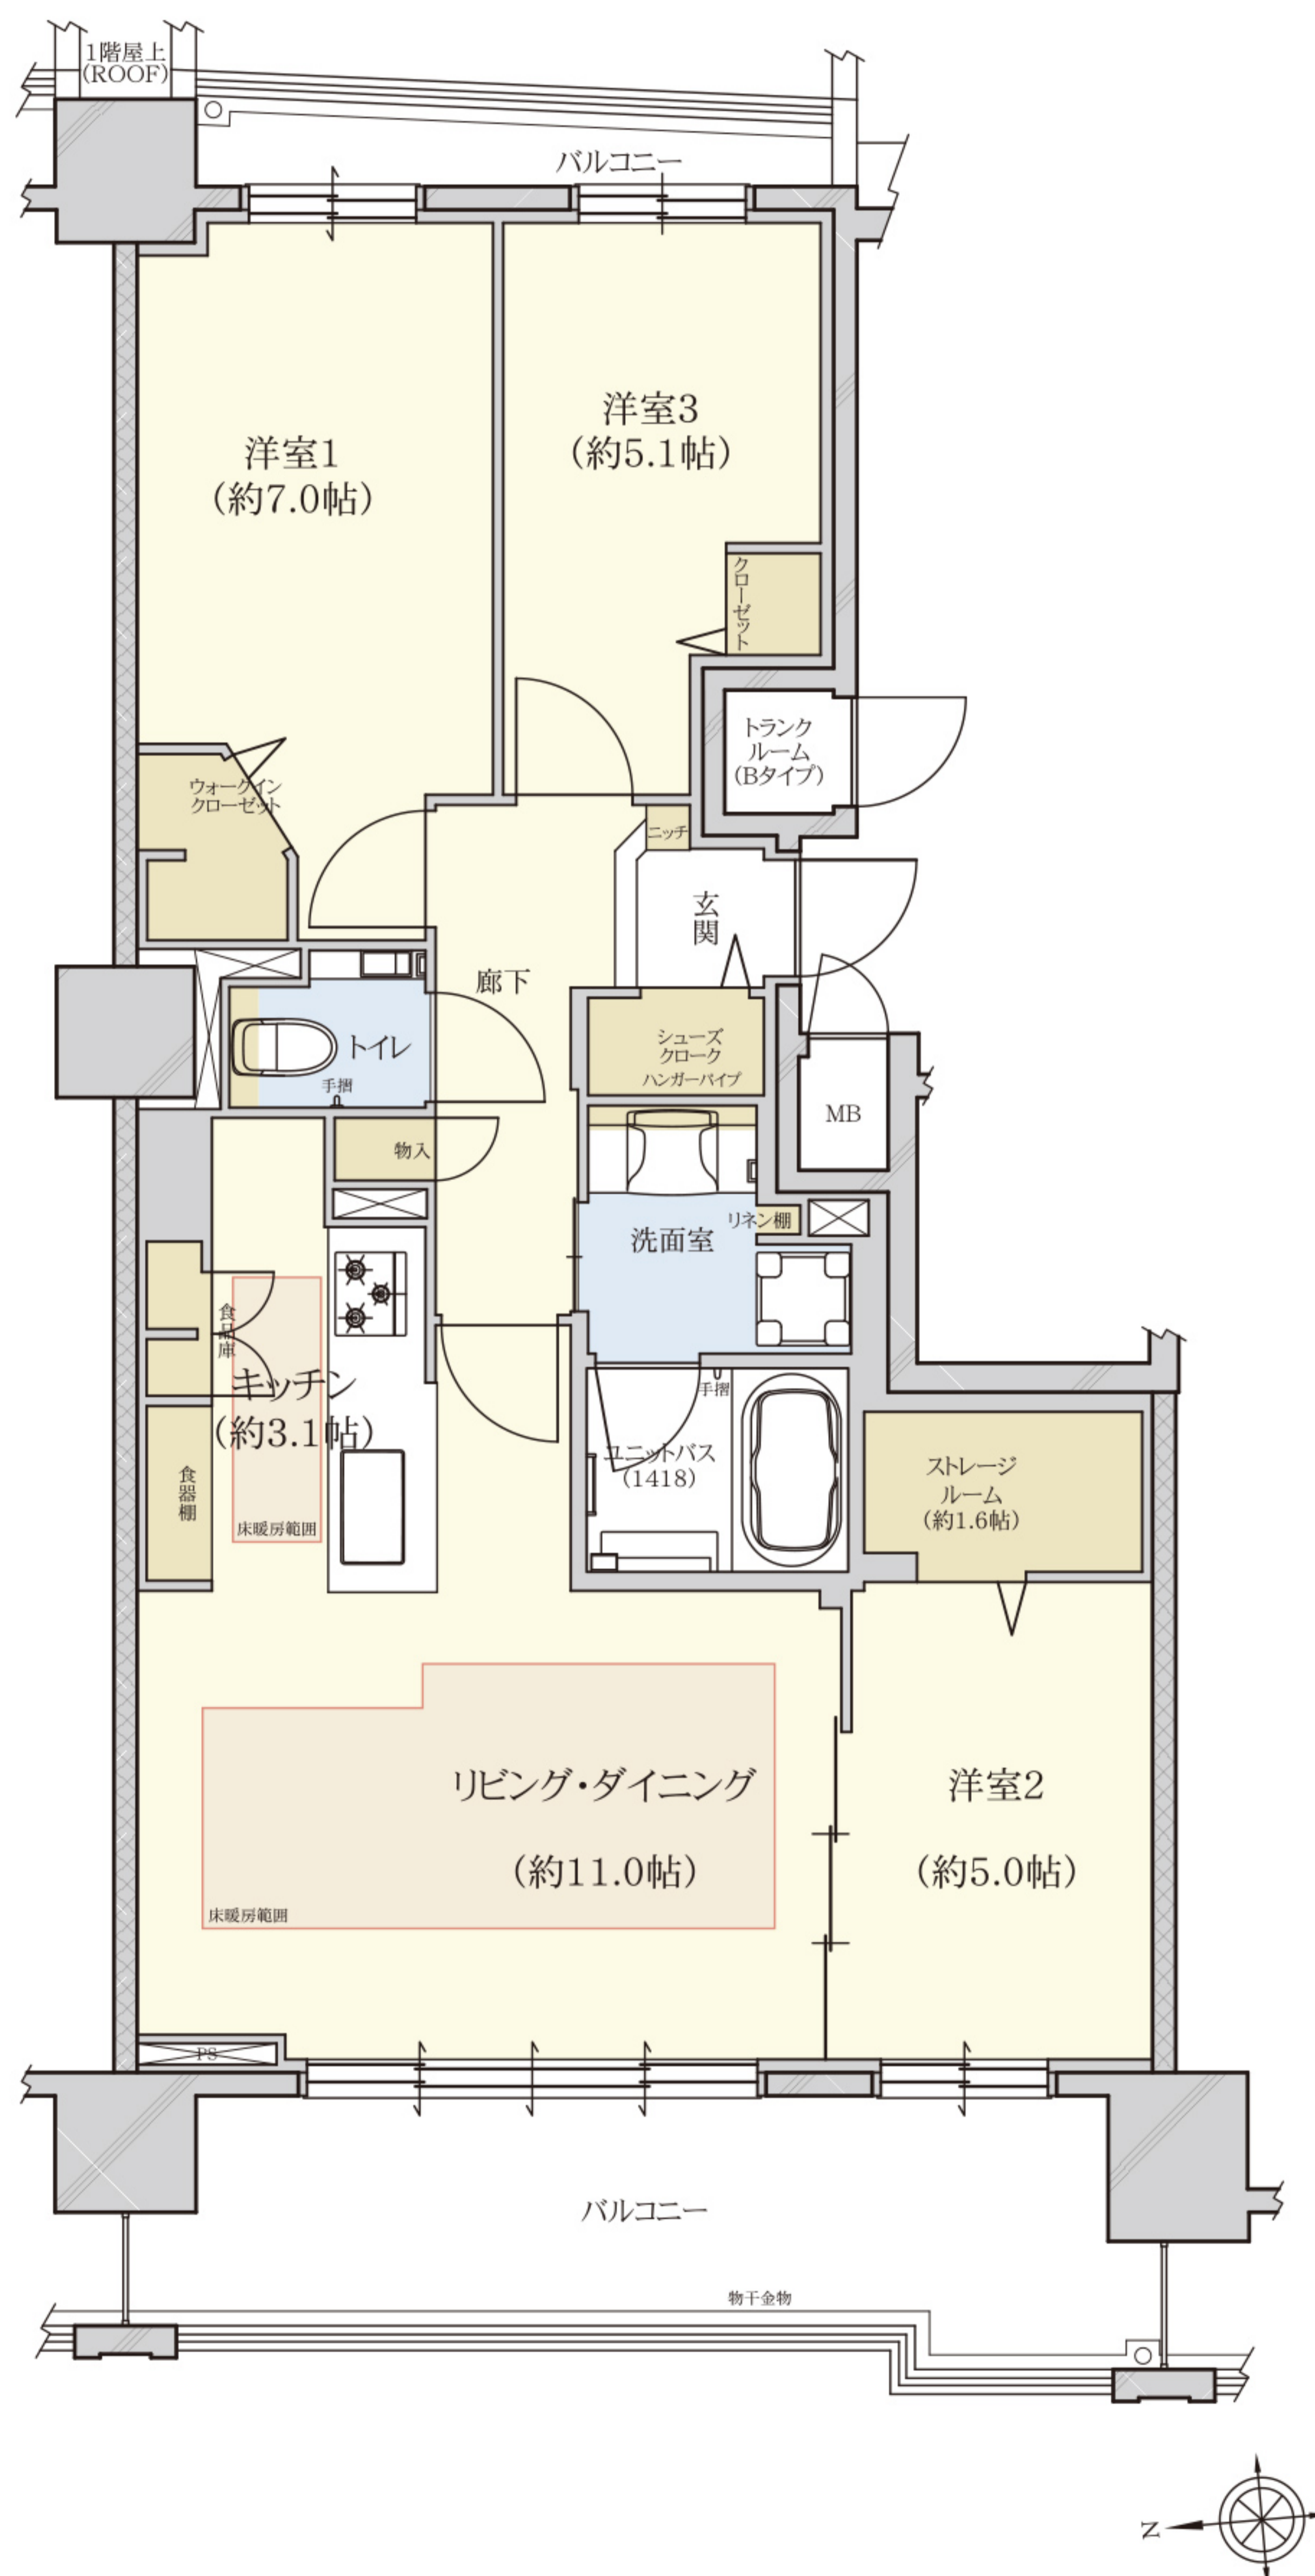

B type 3LDK / 専有面積 73.45^m₂ (22.21坪)

バルコニー面積 16.23^m₂ (4.90坪)

11F	G	F	E	D	C	B	A
10F	G	F	E	D	C	B	A
9F	G	F	E	D	C	B	A
8F	G	F	E	D	C	B	A
7F	G	F	E	D	C	B	A
6F	G	F	E	D	C	B	A
5F	G	F	E	D	C	B	A
4F	G	F	E	D	C	B	A
3F	G	F	E	D	C	B	A
2F	G	F	E	D	C	B	A
1F	Gg	Fg	Eg	Dg	Cg	Bg	Ag

※階数によって梁および下がり天井の線が一部異なります。

※エアコンは室内機または室外機の設置寸法により機種が限定される場合があります。また、エアコン室外機想定位置に設置する室外機が足掛りとなり、思いがけない事故となる場合がありますので、ご注意ください。