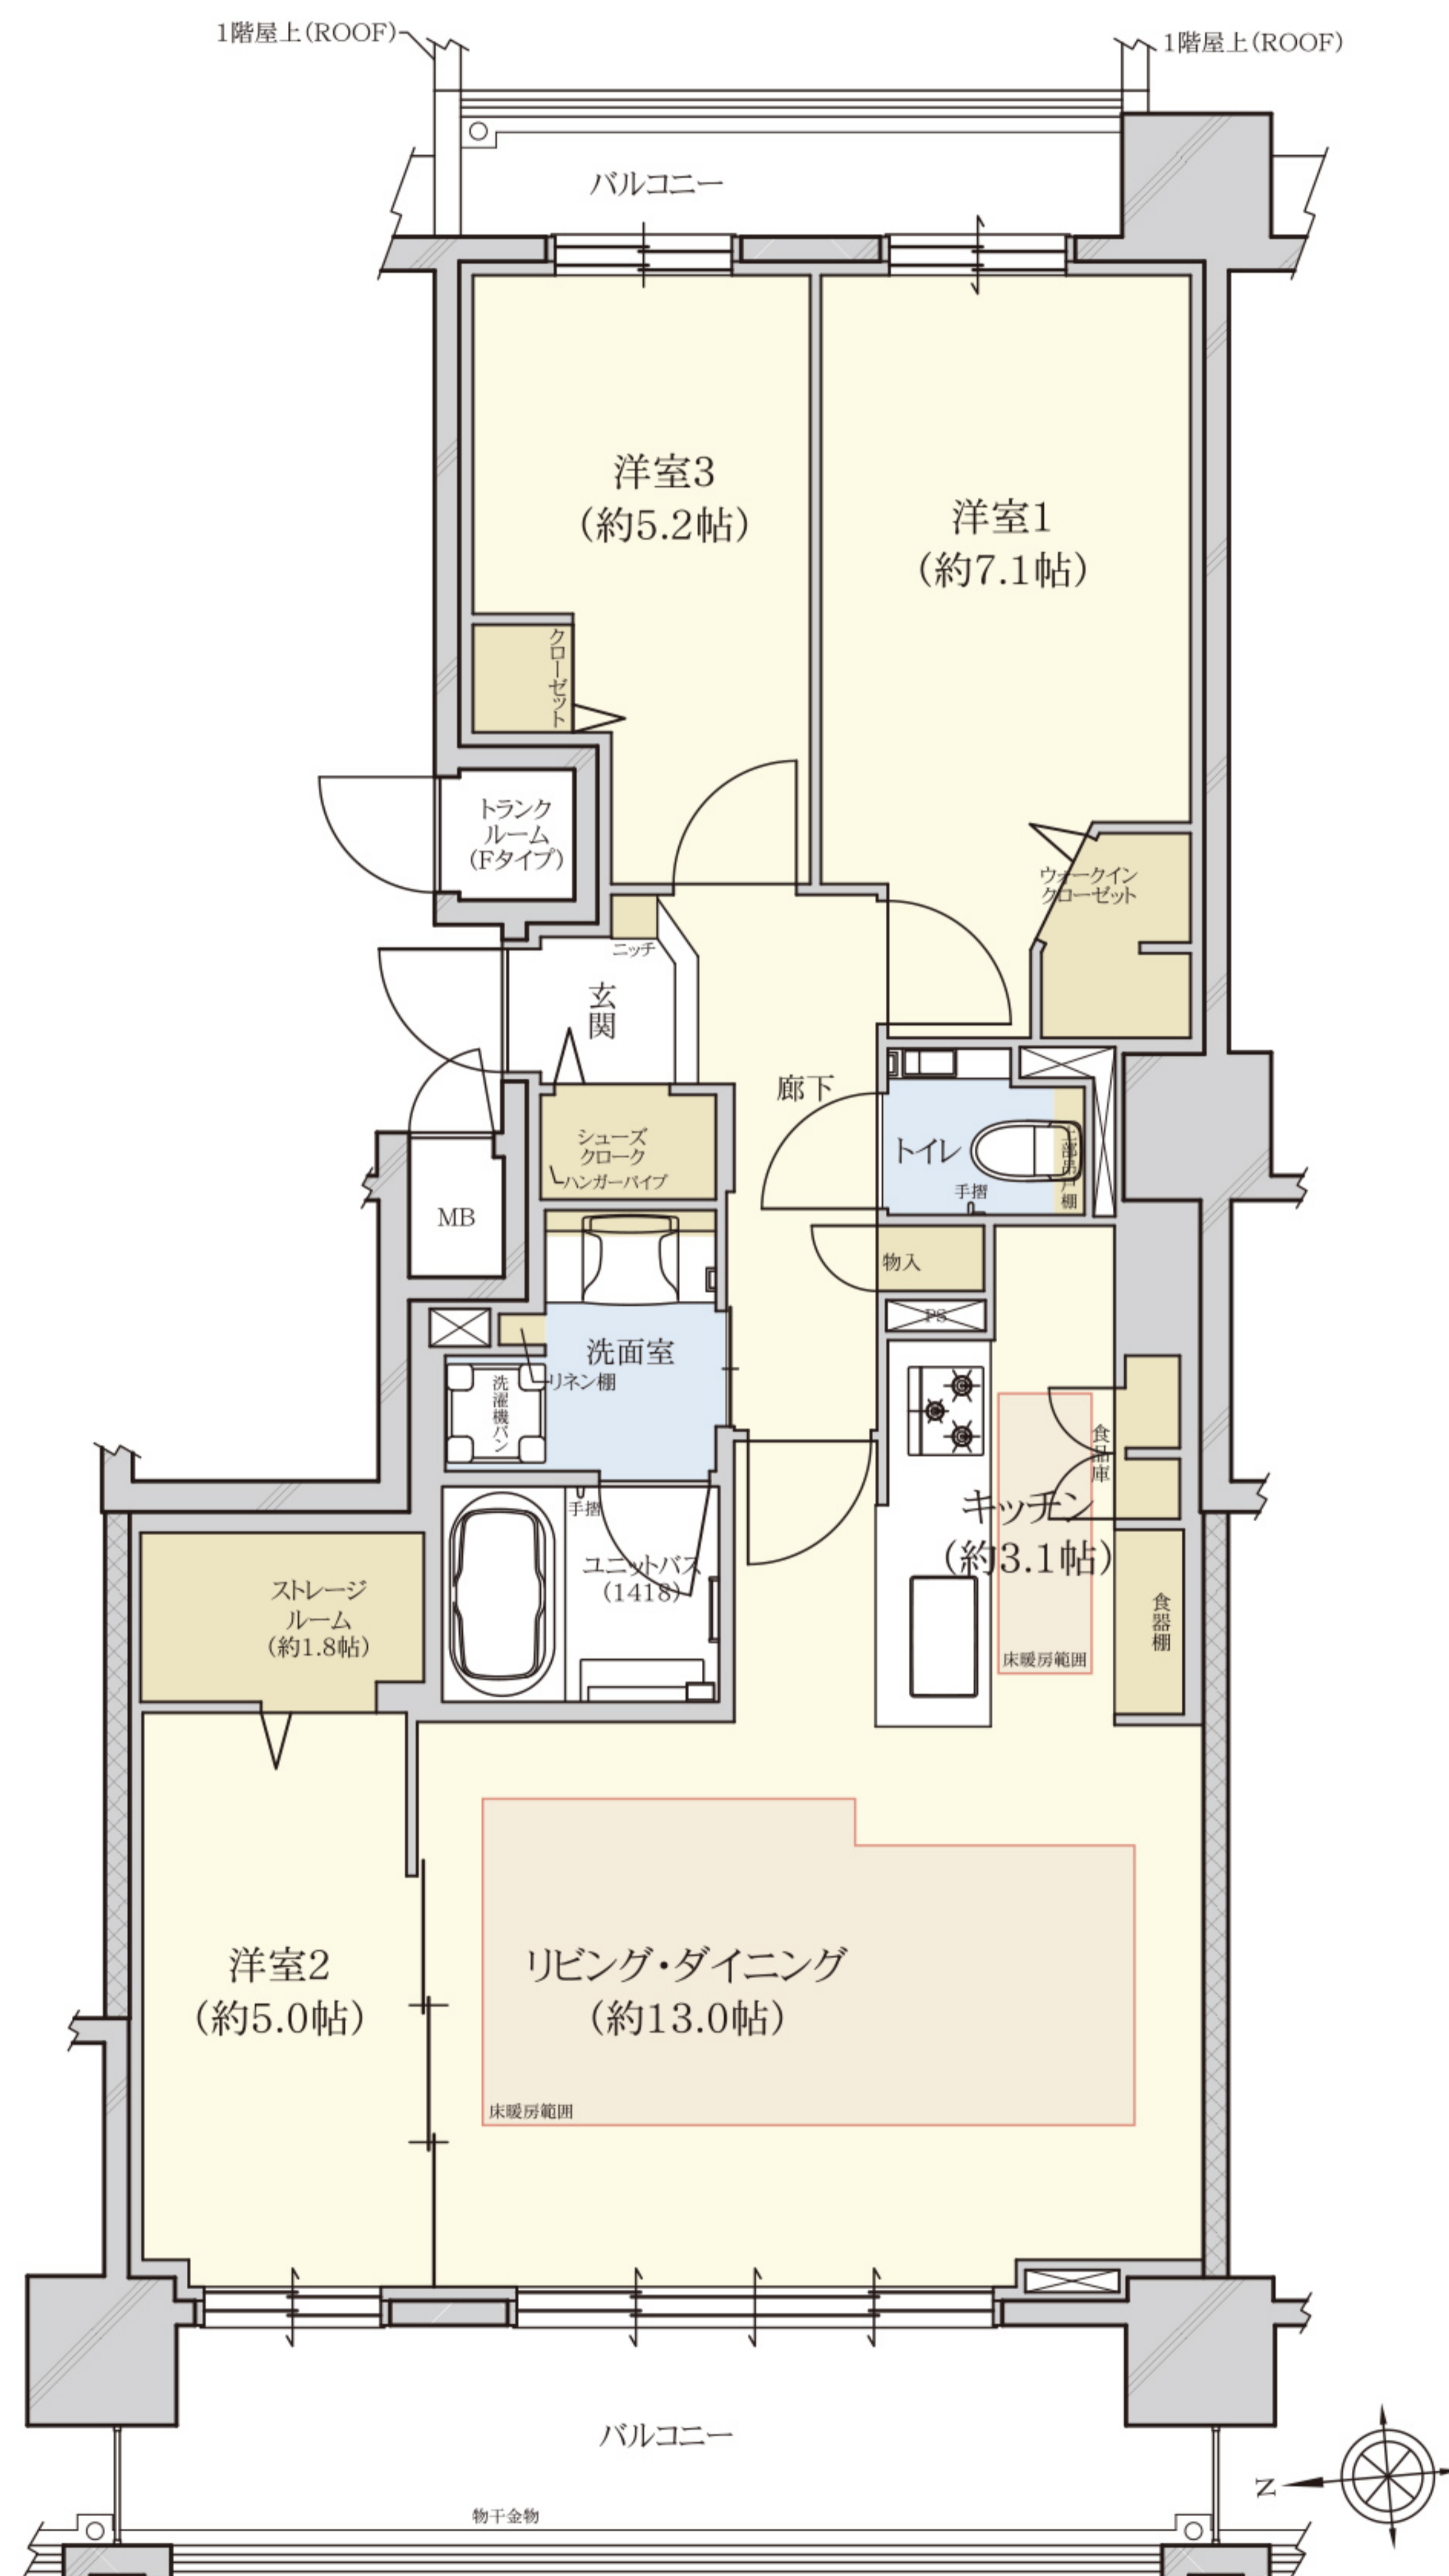

F type 3LDK

専有面積 76.88㎡ (23.25坪)

バルコニー面積 15.69㎡ (4.74坪)

11F	G	F	E	D	C	B	A
10F	G	F	E	D	C	B	A
9F	G	F	E	D	C	B	A
8F	G	F	E	D	C	B	A
7F	G	F	E	D	C	B	A
6F	G	F	E	D	C	B	A
5F	G	F	E	D	C	B	A
4F	G	F	E	D	C	B	A
3F	G	F	E	D	C	B	A
2F	G	F	E	D	C	B	A
1F	Gg	Fg	Eg	Dg	Cg	Bg	Ag

※階数によって梁および下がり天井の線が一部異なります。

※エアコンは室内機または室外機の設置寸法により機種が限定される場合があります。また、エアコン室外機想定位置に設置する室外機が足掛りとなり、思いがけない事故となる場合がありますので、ご注意ください。