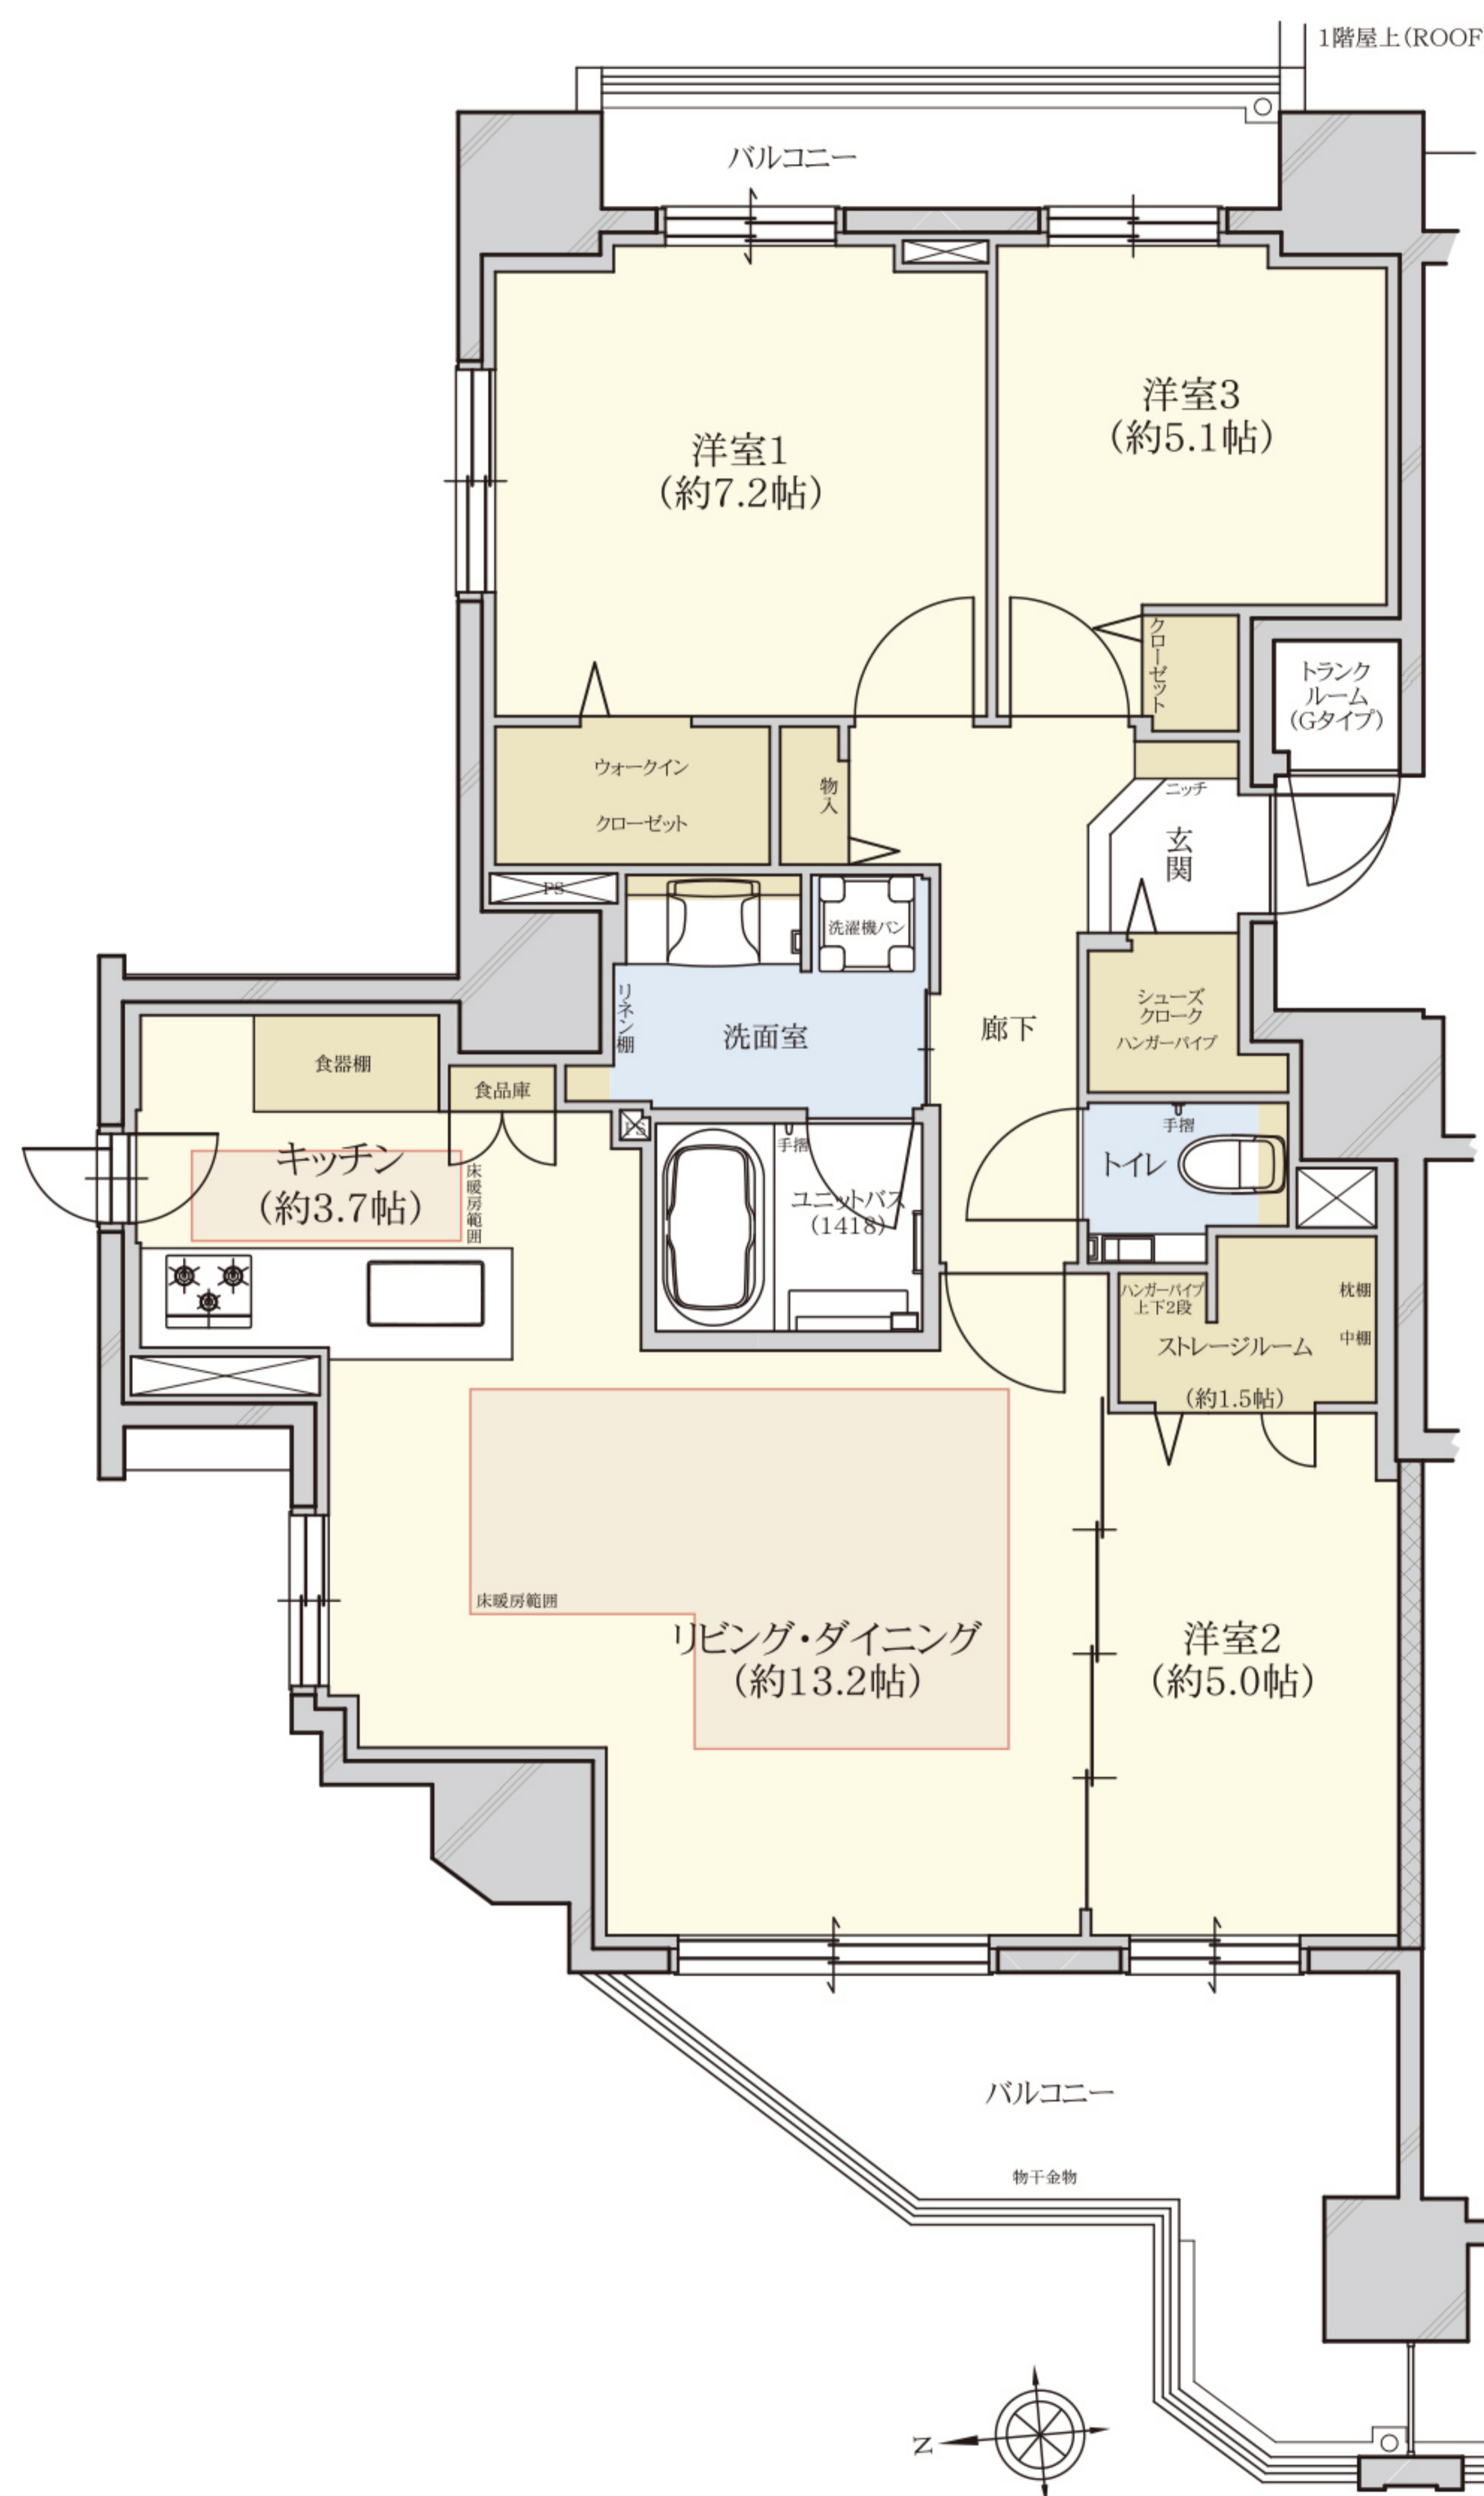

G type 3LDK /

専有面積 80.35 m² (24.30坪)

バルコニー面積 14.81 m² (4.48坪)

11F	G	F	E	D	C	B	A
10F	G	F	E	D	C	B	A
9F	G	F	E	D	C	B	A
8F	G	F	E	D	C	B	A
7F	G	F	E	D	C	B	A
6F	G	F	E	D	C	B	A
5F	G	F	E	D	C	B	A
4F	G	F	E	D	C	B	A
3F	G	F	E	D	C	B	A
2F	G	F	E	D	C	B	A
1F	Gg	Fg	Eg	Dg	Cg	Bg	Ag

※階数によって梁および下がり天井の線が一部異なります。

※エアコンは室内機または室外機の設置寸法により機種が限定される場合があります。また、エアコン室外機想定位置に設置する室外機が足掛りとなり、思いがけない事故となる場合がありますので、ご注意ください。